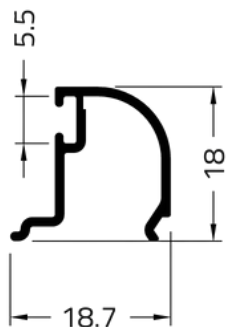

LG - 026

BAGUETE REDONDO (MEDIO)