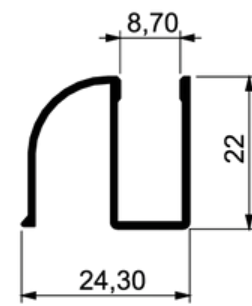

VT - 1034-2

VT - B206

TRILHO INFERIOR
DE BOX