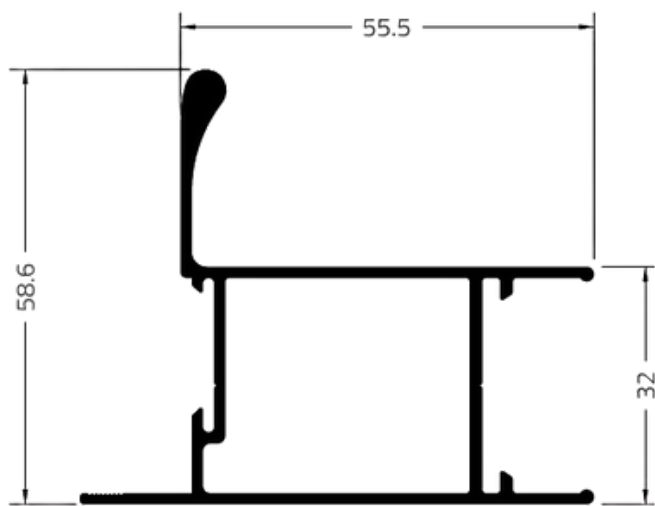

MONTANTE PUXADOR LINHA GOLD