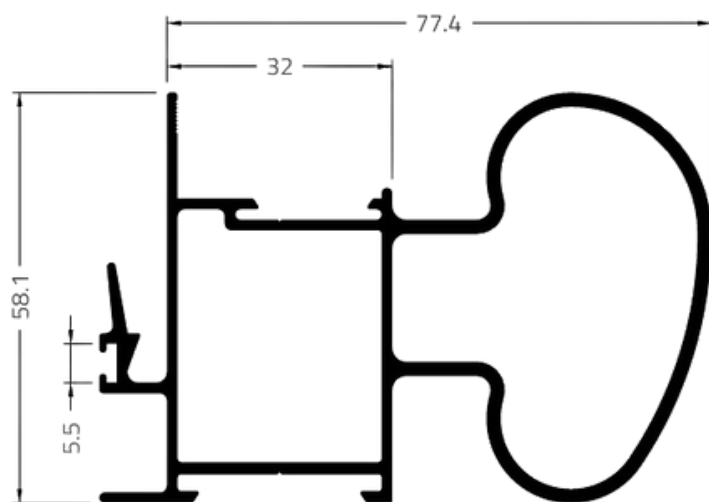

LG - 017

MONTANTE PUXADOR LINHA GOLD

LG - 018

MONTANTE COM REFORÇO LINHA GOLD

LG - 020

MONTANTE CENTRAL C/ REFORÇO GOLD

LG - 021

MONTANTE MÃO AMIGO INT. C/REFORÇO GOLD