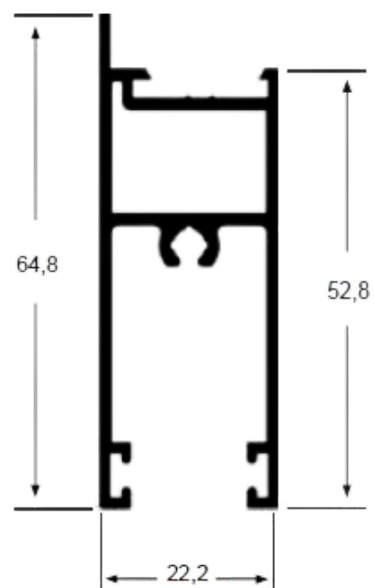

## SU - 244

MONTANTE LINHA SUPREMA

SU - 245

MONTANTE LINHA SUPREMA

SU - 246

LARGURA FOLHA C/ BAGUETE INTERM

SU - 260

TRILHO INFERIOR ABA BAIXA PORTA