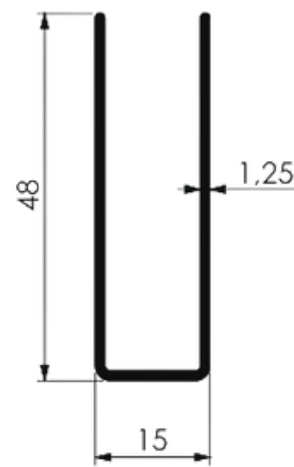

VT - 1034-3

TRILHO STANLEY INFERIOR

VT - 1034-4

TRILHO INFERIOR DUPLO VT 8/10MM

VT - 1018

VT - 1019

VT - 1420

VT - 1548

VT - 1037

CT - 1616E

CT - 1616

CT - 1919

CT - 2525

LARGURA

LARGURA

TUBO RETANGULAR		
CÓDIGO	LARGURA	ALTURA
TB - 25X12	25	12
TB - 38X76	76	38
TB - 50X12	50	12
TB - 50X25	50	25
TB - 100X50	100	50
TB - 100X150	150	100