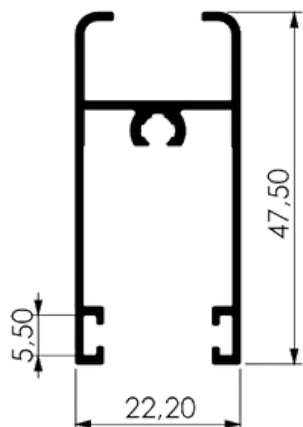

MARCO LATERAL 4 FOLHAS

LARGURA DA FOLHA S/ BAGUETE