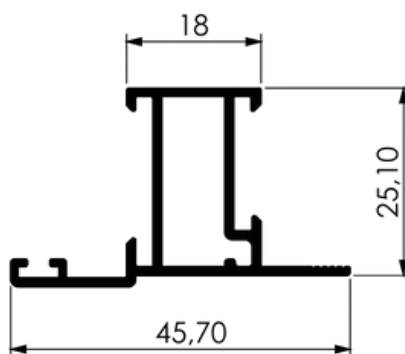

SU - 186

LARGURA DA FOLHA S/ BAGUETE

SU - 188

TRAVESSA FOLHA S/ BAGUETE

SU - 190

MONTANTE CENTRAL S/ BAGUETE

SU - 192

MONTANTE CENTRAL COM BAGUETE

SU - 200

MONTANTE TRAVESSA DA FOLHA

LARGURA FOLHA DE PORTA C/ BAGUETE

LARGURA SEM BAGUETE PORTA

TRAVESSA DA FOLHA C/ BAGUETE

TRILHO INFERIOR DE PORTA 2 FOLHAS

SU - 230

TRILHO INF. PORTA 3 PLANOS