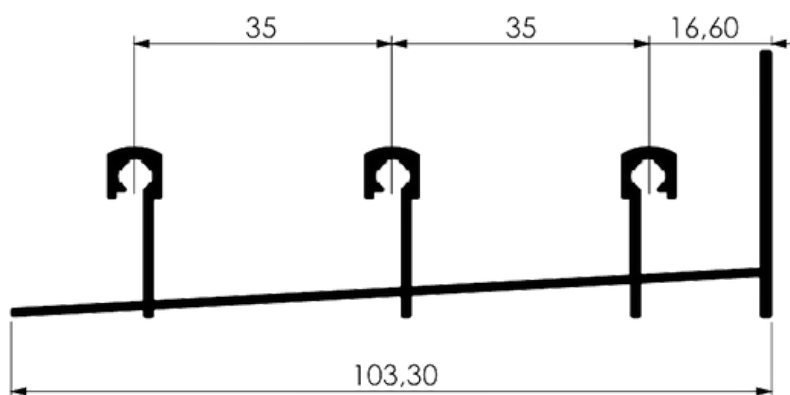

SU - 200

MONTANTE TRAVESSA DA FOLHA

LARGURA FOLHA DE PORTA C/ BAGUETE

LARGURA SEM BAGUETE PORTA

TRAVESSA DA FOLHA C/ BAGUETE

TRILHO INFERIOR DE PORTA 2 FOLHAS

SU - 230

TRILHO INF. PORTA 3 PLANOS