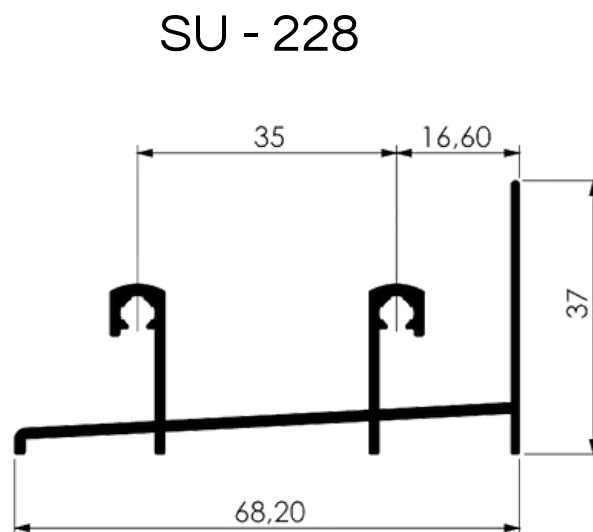

SU - 200

MONTANTE TRAVESSA DA FOLHA

LARGURA FOLHA DE PORTA C/ BAGUETE

LARGURA SEM BAGUETE PORTA

TRAVESSA DA FOLHA C/ BAGUETE

TRILHO INFERIOR DE PORTA 2 FOLHAS

SU - 230

TRILHO INF. PORTA 3 PLANOS