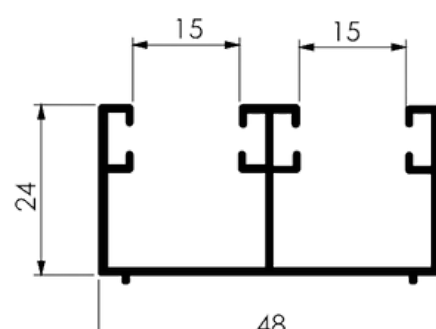

VT - 1034-4

TRILHO INFERIOR DUPLO VT 8/10MM