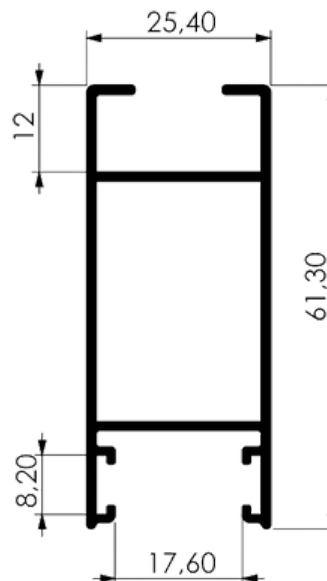

MONTANTE PORTA SUPREMA S/ BAGUETE