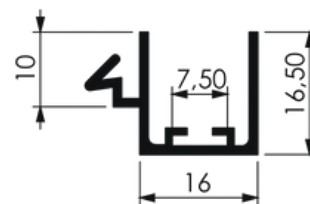

VT - 7021

TRILHO SUP V 8MM (LEVE)

VT - 6009

CAPA COM ESCOVA (60MM)

VT - 1015

CLICK PARA VT 8MM

VT - 1018T

PERFIL "U" 16 X 16MM COM ABA