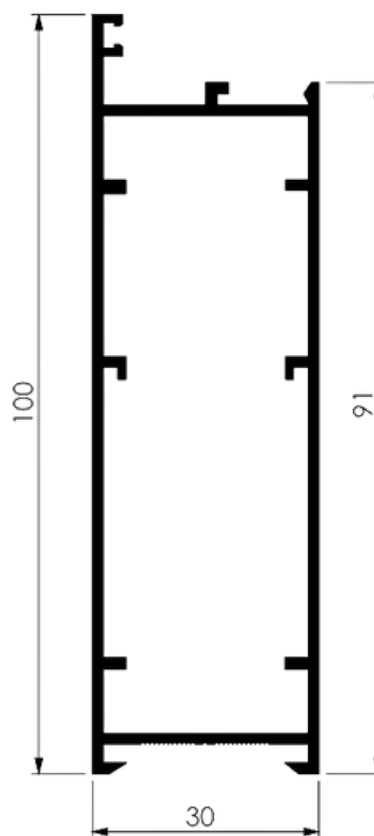

CG - 505

BG - 010

30 - 082

MONTANTE 100MM L30