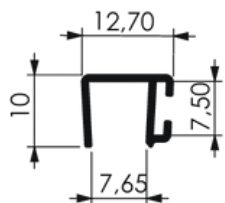

VT - 1039

TRANSPASSE ESCOVADO VT 8MM