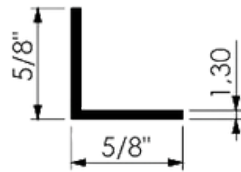

VT - 1037

CT - 1616E

CT - 1616

CT - 1919

CT - 2525

LARGURA

LARGURA

TUBO RETANGULAR		
CÓDIGO	LARGURA	ALTURA
TB - 25X12	25	12
TB - 38X76	76	38
TB - 50X12	50	12
TB - 50X25	50	25
TB - 100X50	100	50
TB - 100X150	150	100