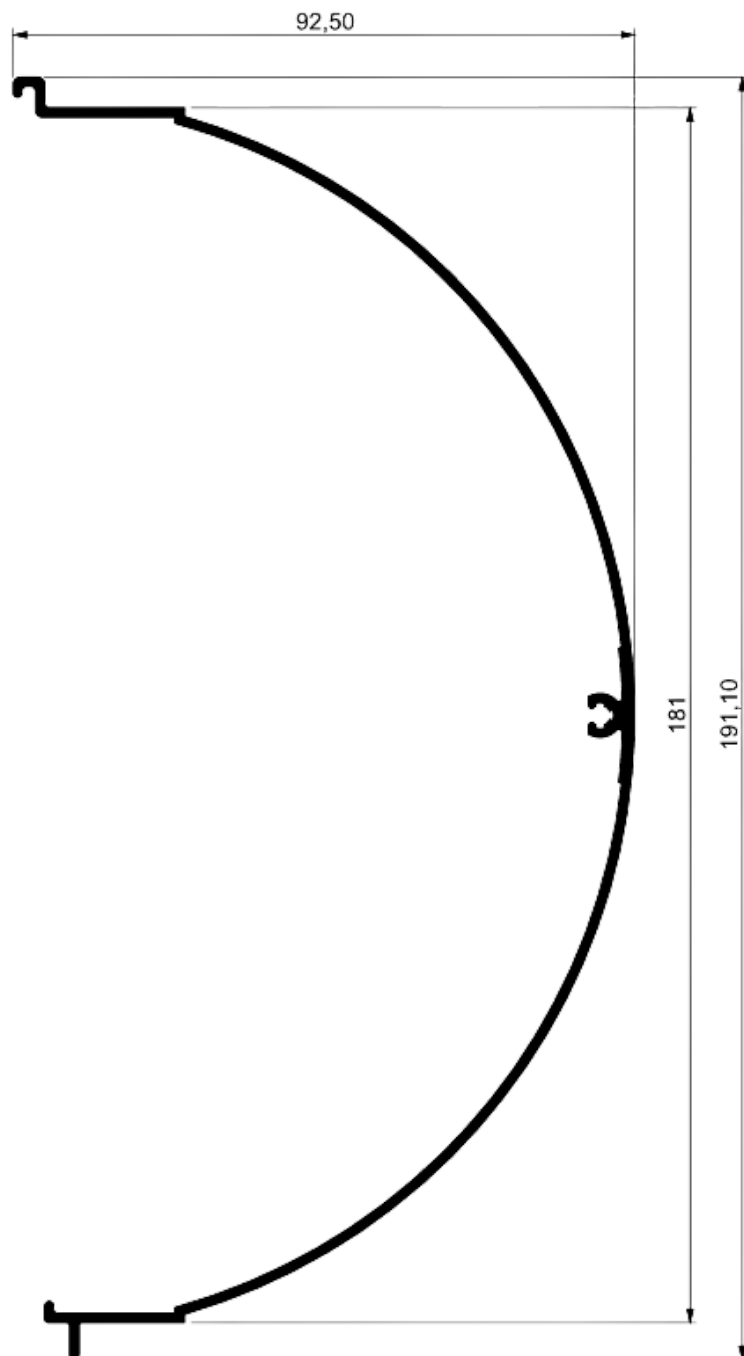

TAMPA INTERNA DE PORTA INTEGRADA