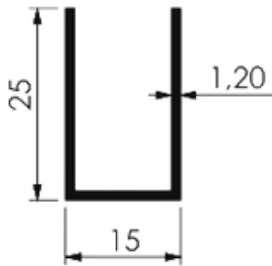

VT - 1018

VT - 1019

VT - 1420

VT - 1548

VT - 1037

CT - 1616E

CT - 1616

CT - 1919

CT - 2525

LARGURA

LARGURA

TUBO RETANGULAR		
CÓDIGO	LARGURA	ALTURA
TB - 25X12	25	12
TB - 38X76	76	38
TB - 50X12	50	12
TB - 50X25	50	25
TB - 100X50	100	50
TB - 100X150	150	100

TUBO QUADRADO		
CÓDIGO	LARGURA	ALTURA
TB - 25X25	25	25
TB - 38X38	38	38
TB - 50X50	50	50
TB - 100X100	100	100