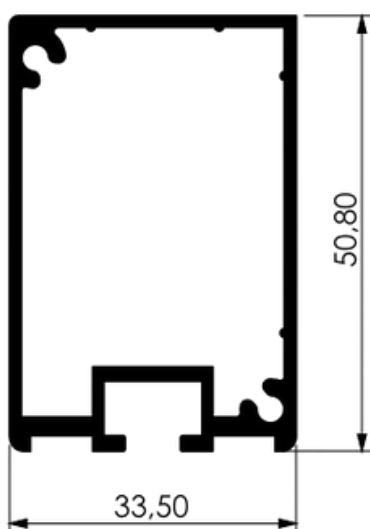

CG - 077

PV - 008

TUBO COLUNA GRADIL PANORAMA