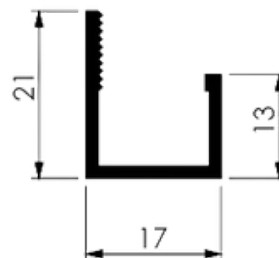

SUORTE VIDRO