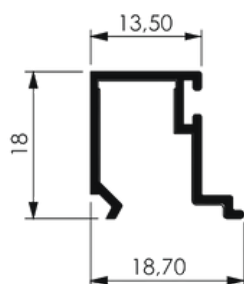

BG - 057

BAGUETE QUADRADO (MEDIO)