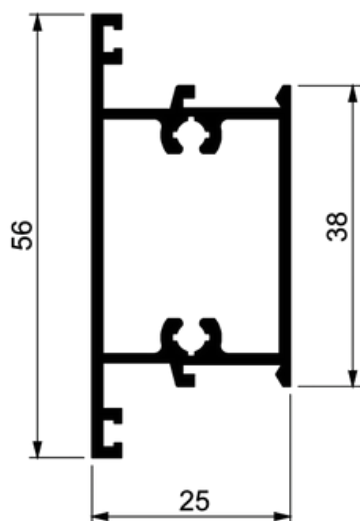

VT - 1037

CT - 1616E

CT - 1616

CT - 1919

CT - 2525

LARGURA

LARGURA

TUBO RETANGULAR		
CÓDIGO	LARGURA	ALTURA
TB - 25X12	25	12
TB - 38X76	76	38
TB - 50X12	50	12
TB - 50X25	50	25
TB - 100X50	100	50
TB - 100X150	150	100

US - 285

VZ - 023

US - 282

VZ - 024

US - 280

VZ - 051

US - 294

25 - 508