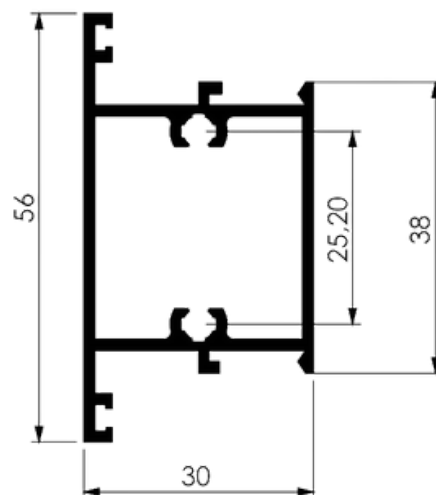

30 - 025

TRAVESSA L30