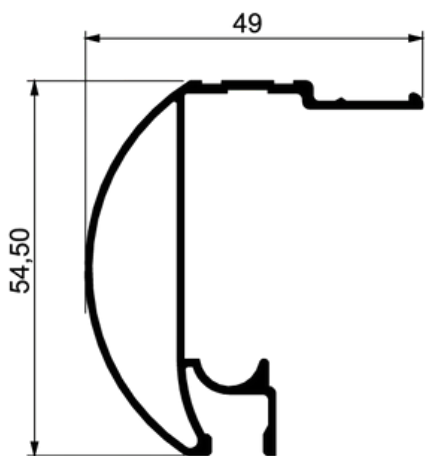

VT - 1039

TRANSPASSE ESCOVADO VT 8MM

VT - 1035

CADEIRINHA VT 8MM

VT - 1030

TRILHO SUP DUPLO  
ROL1122- 48X48MM

VT - B202

VT - B203