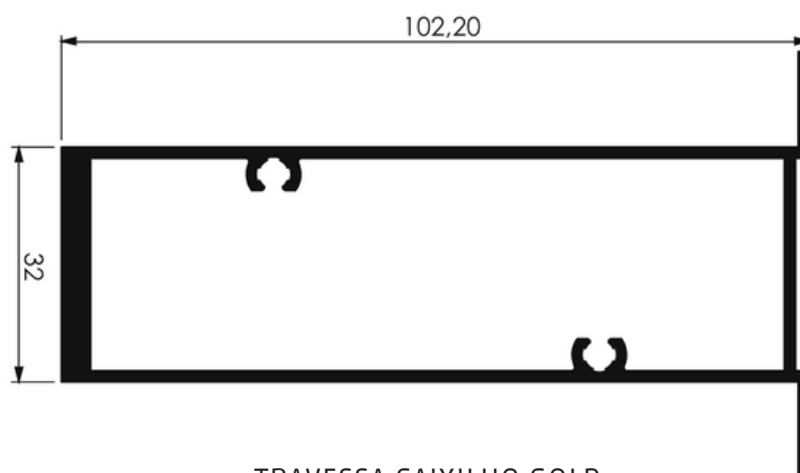

LG - 176

TRAVESSA CAIXILHO GOLD