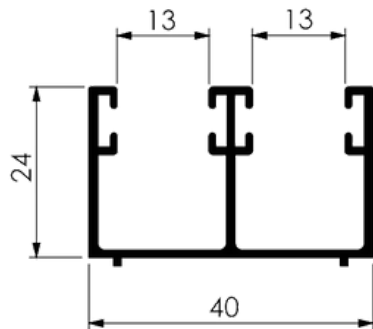

VT - 1034-3

TRILHO STANLEY INFERIOR