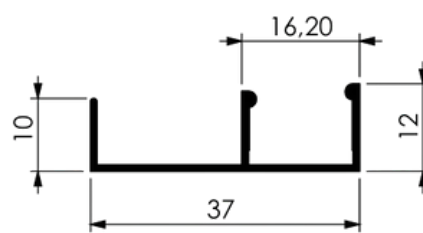

TUBO QUADRADO		
CÓDIGO	LARGURA	ALTURA
TB - 25X25	25	25
TB - 38X38	38	38
TB - 50X50	50	50
TB - 100X100	100	100

ME - 013

ARREIMATE DE PISO

ME - 024

BATENTE LATERAL MODULO ESPECIAL

MP - 347

ARREIMATE

CM - 151