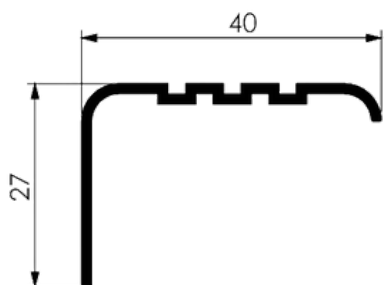

ME - 013

ARREIMATE DE PISO

ME - 024