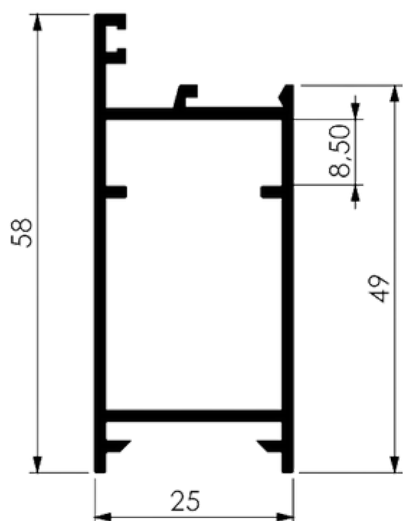

MONTANTE PARA PORTA L25

25 - 548