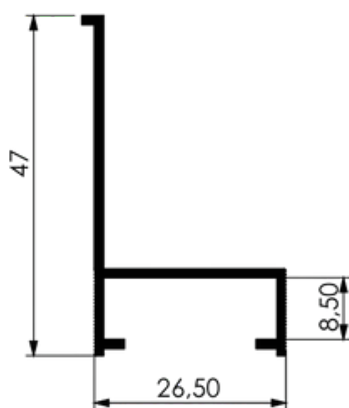

VT - 1037

CT - 1616E

CT - 1616

CT - 1919

CT - 2525

LARGURA

LARGURA

TUBO RETANGULAR		
CÓDIGO	LARGURA	ALTURA
TB - 25X12	25	12
TB - 38X76	76	38
TB - 50X12	50	12
TB - 50X25	50	25
TB - 100X50	100	50
TB - 100X150	150	100

TUBO QUADRADO		
CÓDIGO	LARGURA	ALTURA
TB - 25X25	25	25
TB - 38X38	38	38
TB - 50X50	50	50
TB - 100X100	100	100

ME - 013

ARREIMATE DE PISO

ME - 024

BATENTE LATERAL MODULO ESPECIAL

MP - 347

ARREIMATE

CM - 151