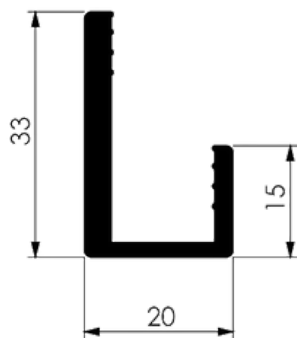

CG - 075

SUORTE INFERIOR P/ VIDRO