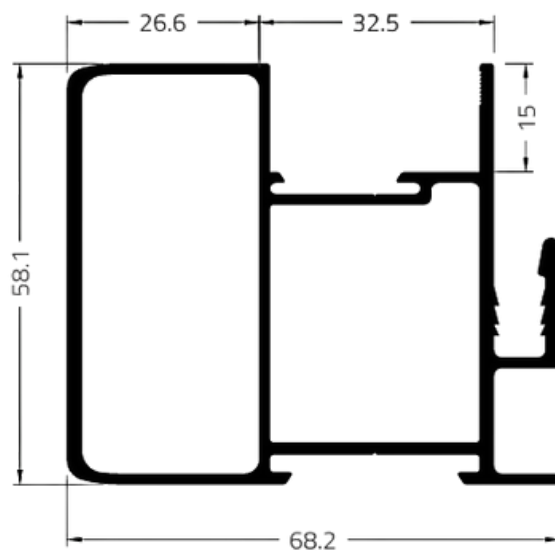

MONTANTE COM REFORÇO LINHA GOLD

LG - 020