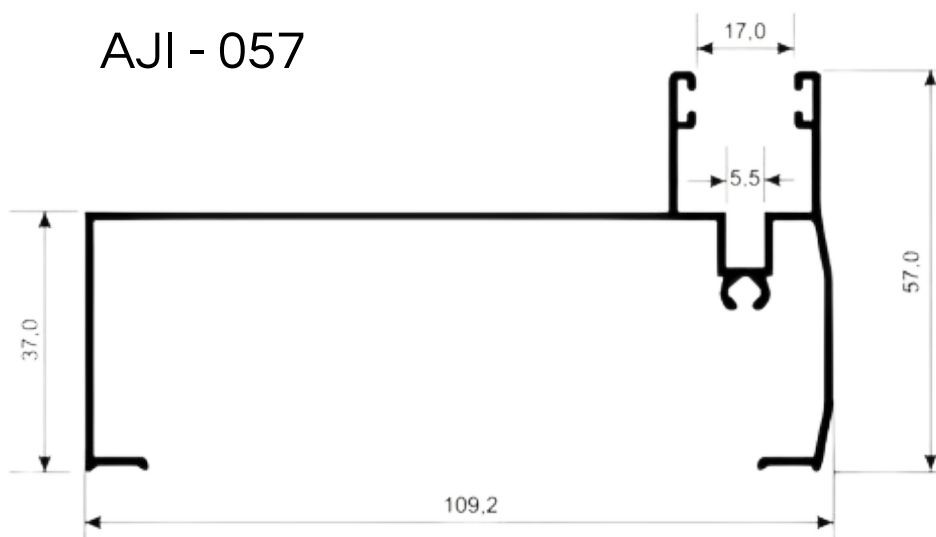

API - 041

API - 052

AJI - 057

EMBUTIR RECOLHEDOR INTEGRADA