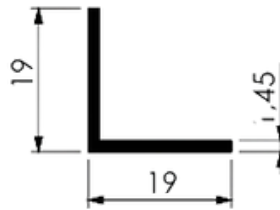

VT - 1037

CT - 1616E

CT - 1616

CT - 1919

CT - 2525

LARGURA

LARGURA

TUBO RETANGULAR		
CÓDIGO	LARGURA	ALTURA
TB - 25X12	25	12
TB - 38X76	76	38
TB - 50X12	50	12
TB - 50X25	50	25
TB - 100X50	100	50
TB - 100X150	150	100