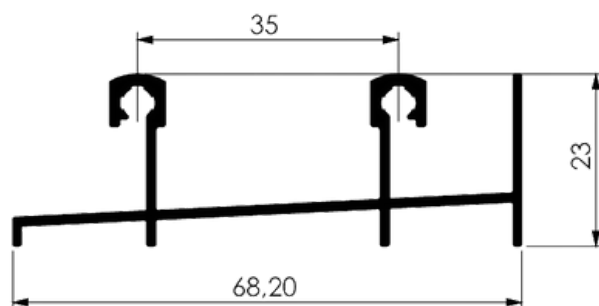

## SU - 244

MONTANTE LINHA SUPREMA

SU - 245

MONTANTE LINHA SUPREMA

SU - 246

LARGURA FOLHA C/ BAGUETE INTERM

SU - 260

TRILHO INFERIOR ABA BAIXA PORTA