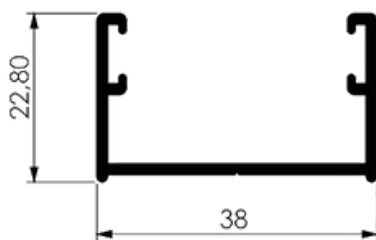

VT - 1037

CT - 1616E

CT - 1616

CT - 1919

CT - 2525

LARGURA

LARGURA

TUBO RETANGULAR		
CÓDIGO	LARGURA	ALTURA
TB - 25X12	25	12
TB - 38X76	76	38
TB - 50X12	50	12
TB - 50X25	50	25
TB - 100X50	100	50
TB - 100X150	150	100

TUBO QUADRADO		
CÓDIGO	LARGURA	ALTURA
TB - 25X25	25	25
TB - 38X38	38	38
TB - 50X50	50	50
TB - 100X100	100	100

ME - 013

ARREIMATE DE PISO

ME - 024

BATENTE LATERAL MODULO ESPECIAL

MP - 347

ARREIMATE

CM - 151