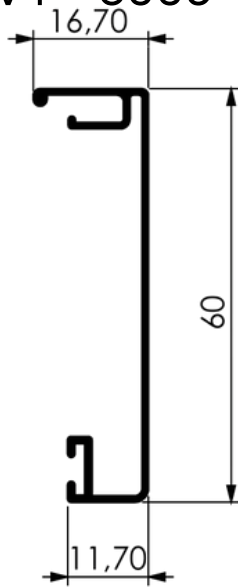

VT - 6009

CAPA COM ESCOVA (60MM)

VT - 1015

VT - 1018T