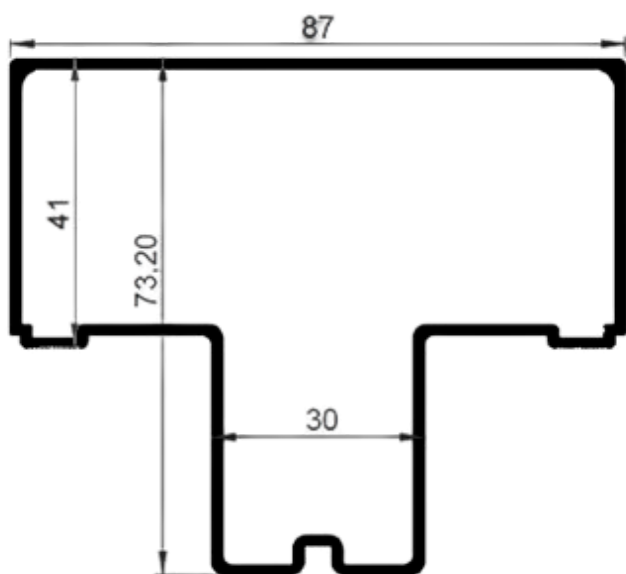

COLUNA CENTRAL FACHADA 41 MM