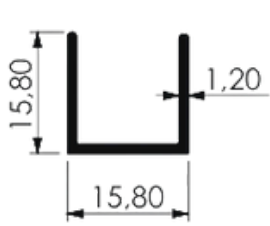

VT - 1018

VT - 1019