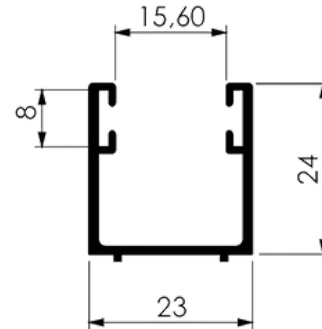

TRILHO INFERIOR SIMPLES V 8MM