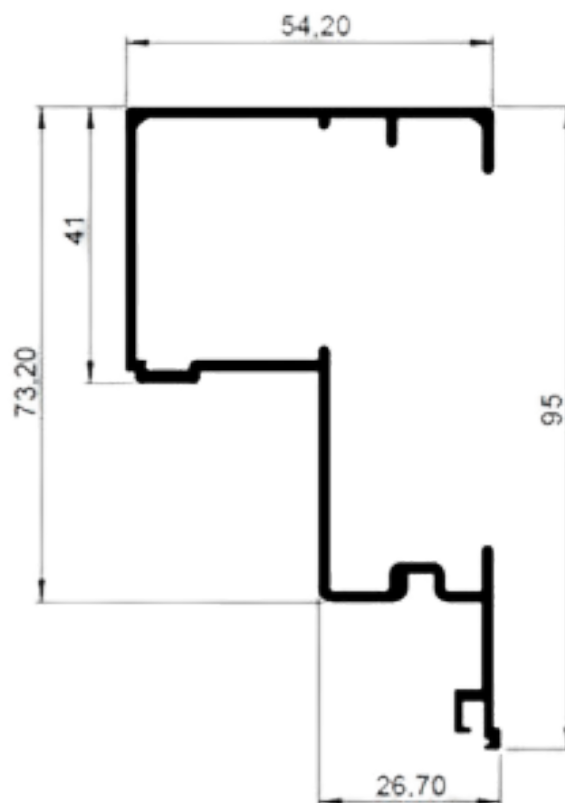

COLUNA LATERAL FACHADA 41MM