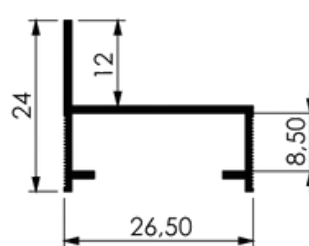

CONTRA MARCO DE JANELA

CL - 006