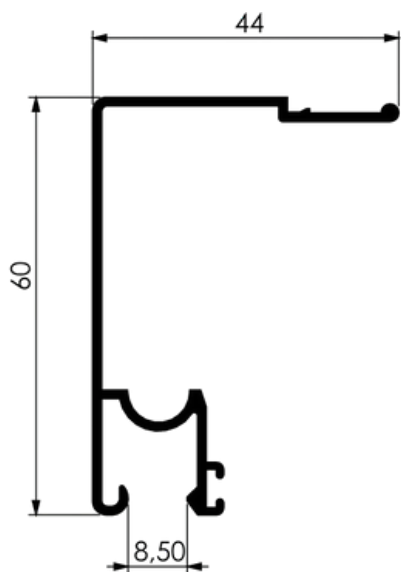

VT - 7021

TRILHO SUP V 8MM (LEVE)