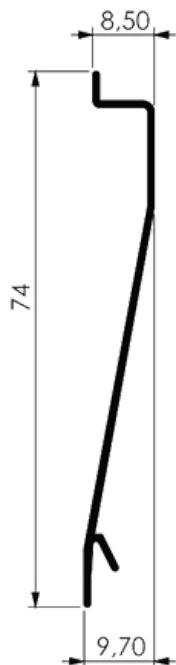

VT - 1039

TRANSPASSE ESCOVADO VT 8MM

VT - 1035

CADEIRINHA VT 8MM

VT - 1030

TRILHO SUP DUPLO  
ROL1122- 48X48MM

VT - B202

VT - B203

VT - 1037

CT - 1616E

CT - 1616

CT - 1919

CT - 2525

LARGURA

LARGURA

TUBO RETANGULAR		
CÓDIGO	LARGURA	ALTURA
TB - 25X12	25	12
TB - 38X76	76	38
TB - 50X12	50	12
TB - 50X25	50	25
TB - 100X50	100	50
TB - 100X150	150	100

US - 285

VZ - 023

US - 282

VZ - 024

US - 280

VZ - 051

US - 294

25 - 508