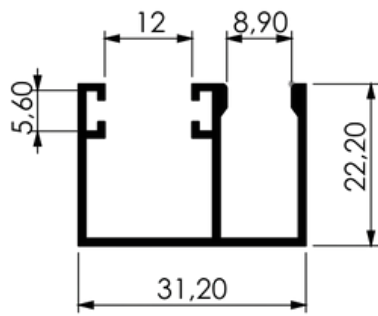

TRILHO INFERIOR V 8MM