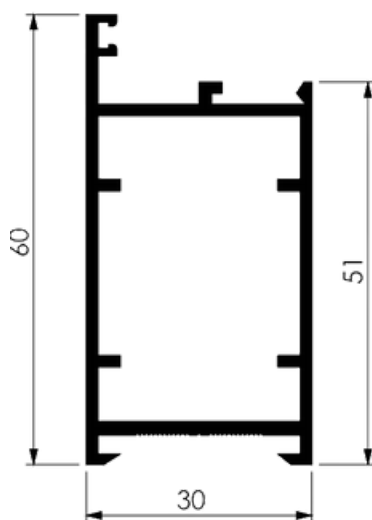

30 - 026

MONTANTE 60MM L30