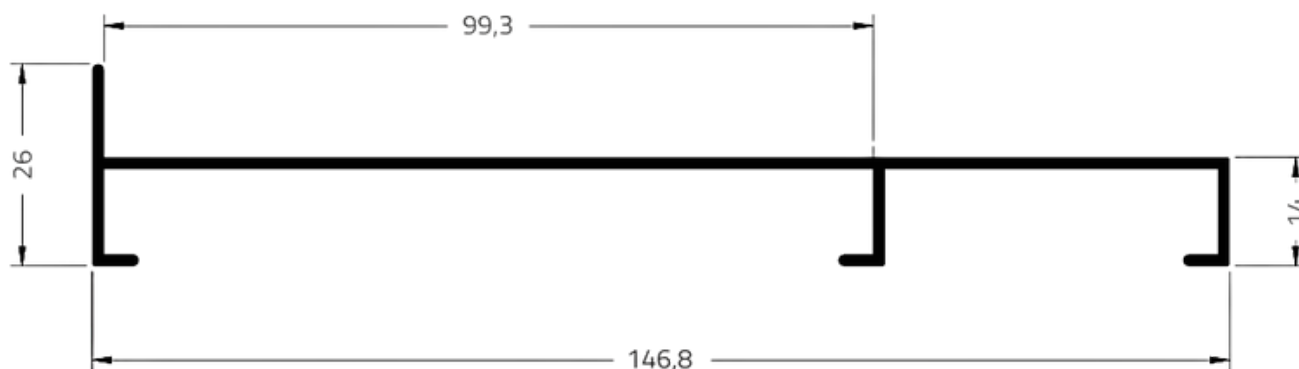

MARCO LISO 3 PLANOS GOLD