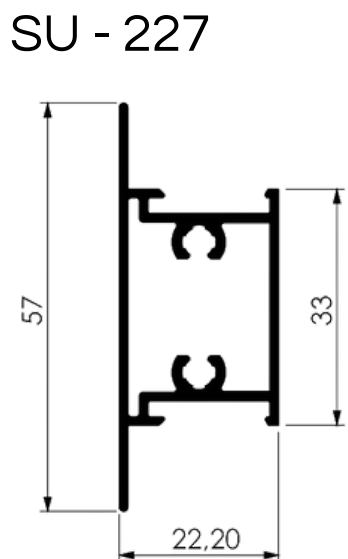

SU - 200

MONTANTE TRAVESSA DA FOLHA

LARGURA FOLHA DE PORTA C/ BAGUETE

LARGURA SEM BAGUETE PORTA

TRAVESSA DA FOLHA C/ BAGUETE

TRILHO INFERIOR DE PORTA 2 FOLHAS

SU - 230

TRILHO INF. PORTA 3 PLANOS