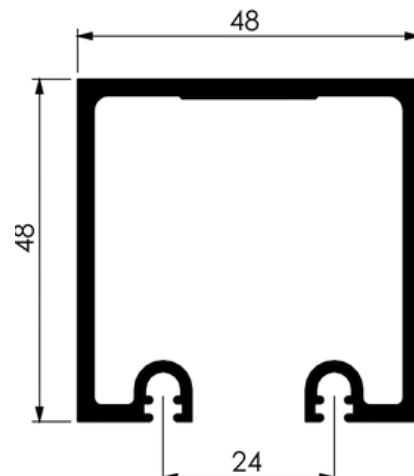

VT - 1039

TRANSPASSE ESCOVADO VT 8MM

VT - 1035

CADEIRINHA VT 8MM

VT - 1030

TRILHO SUP DUPLO  
ROL1122- 48X48MM

VT - B202

VT - B203