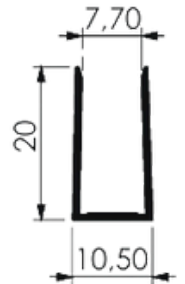

VT - 1034-3

TRILHO STANLEY INFERIOR

VT - 1034-4

TRILHO INFERIOR DUPLO VT 8/10MM

VT - 1018

VT - 1019

VT - 1420

VT - 1548

VT - 1037

CT - 1616E

CT - 1616

CT - 1919

CT - 2525

LARGURA

LARGURA

TUBO RETANGULAR		
CÓDIGO	LARGURA	ALTURA
TB - 25X12	25	12
TB - 38X76	76	38
TB - 50X12	50	12
TB - 50X25	50	25
TB - 100X50	100	50
TB - 100X150	150	100