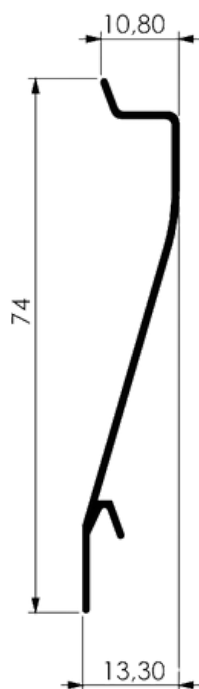

VT - 1039

TRANSPASSE ESCOVADO VT 8MM

VT - 1035

CADEIRINHA VT 8MM

VT - 1030

TRILHO SUP DUPLO  
ROL1122- 48X48MM

VT - B202

VT - B203

VT - 1037

CT - 1616E

CT - 1616

CT - 1919

CT - 2525

LARGURA

LARGURA

TUBO RETANGULAR		
CÓDIGO	LARGURA	ALTURA
TB - 25X12	25	12
TB - 38X76	76	38
TB - 50X12	50	12
TB - 50X25	50	25
TB - 100X50	100	50
TB - 100X150	150	100

US - 285

VZ - 023

US - 282

VZ - 024

US - 280

VZ - 051

US - 294

25 - 508