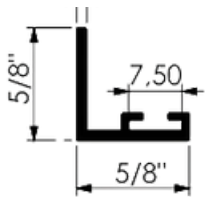

VT - 1037

CT - 1616E

CT - 1616

CT - 1919

CT - 2525

LARGURA

LARGURA

TUBO RETANGULAR		
CÓDIGO	LARGURA	ALTURA
TB - 25X12	25	12
TB - 38X76	76	38
TB - 50X12	50	12
TB - 50X25	50	25
TB - 100X50	100	50
TB - 100X150	150	100