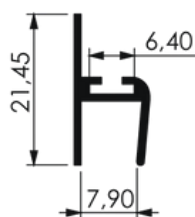

VT - 1035

CADEIRINHA VT 8MM