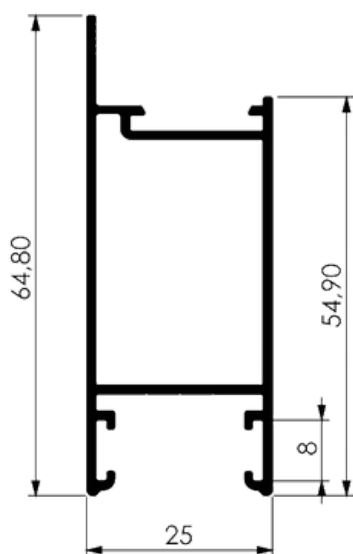

## SU - 244

MONTANTE LINHA SUPREMA

SU - 245

MONTANTE LINHA SUPREMA

SU - 246

LARGURA FOLHA C/ BAGUETE INTERM

SU - 260

TRILHO INFERIOR ABA BAIXA PORTA